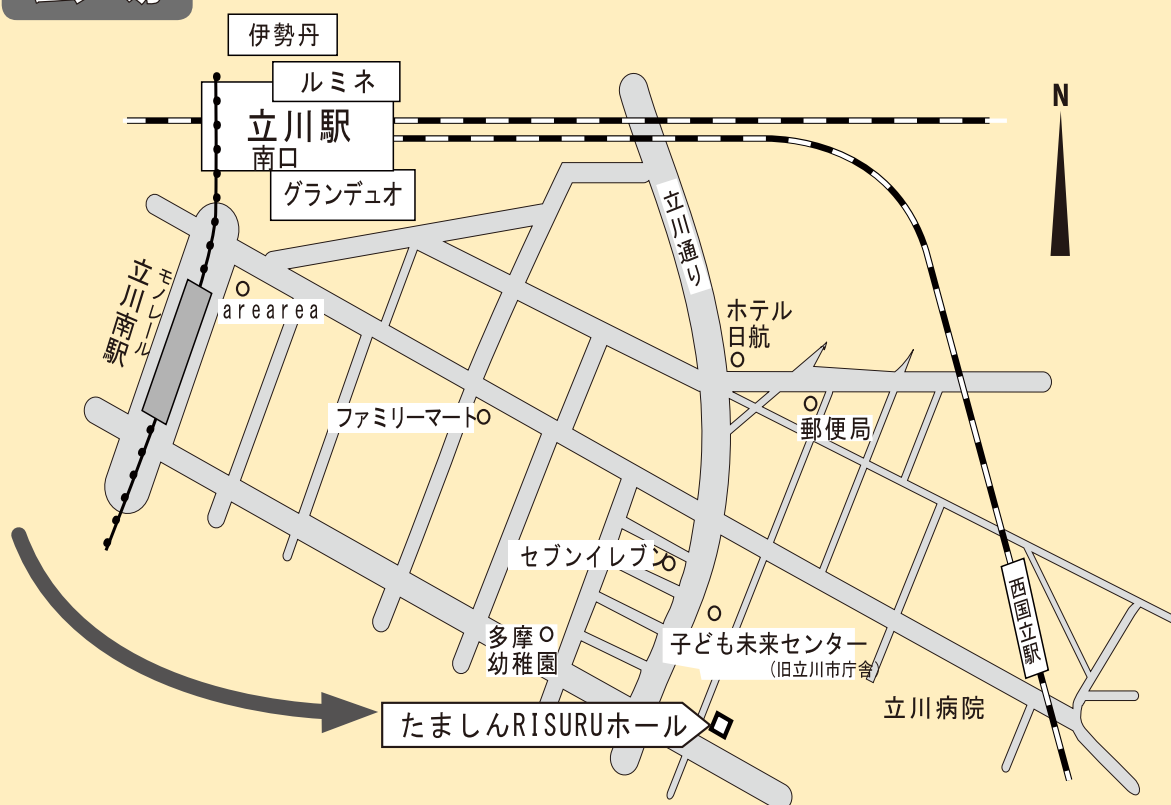

荒井敏行さん あらい・としゆき

1974年 東京都国立市役所入職、教育委員会中央図書館勤務。
1994年 仮称国立市郷土文化施設開設準備室に異動。同年、くにたち郷土文化館開館、財団運営の同館に主査として出向。
1999年 国立市公民館に事業係長として異動。2004年、同館館長に就任。
2011年 同館定年退職。同年、くにたち郷土文化館館長に就任。
2017年 同館退職。

この間、都留文科大学非常勤講師を兼任。

東京都公民館連絡協議会顧問。社会教育推進全国協議会会員。

会場

市民活動サポートセンター・アンティ多摩は、多摩地域の市民活動の小さな拠点です。

2002年に発足し、市民団体の事務支援や会報づくり、冊子づくりなど多様なお手伝いをしています。
市民自身でつくる“市民活動の拠点”を一緒に支えてください。

◆会員

活動会員（正会員・総会議決権あり）

維持会員（賛助会員・総会議決権なし）

◆年会費 / 1口 ※会員種別にかかわらずどちらかを選択 ※寄付・カンパも随時募集

A 6000円（基本的財政参加+会員特典）

B 10000円（基本的財政参加+会員特典+寄付）

◆連絡先など

〒190-0022 立川市錦町 3-1-28-301 tel:042-540-1663 fax:042-540-1687

E-mail:auntytama@nifty.com http://a-simin.com

郵便振替口座 00160-6-182386 / ゆうちょ銀行 〇一八（ゼロイチハチ）支店 8226703